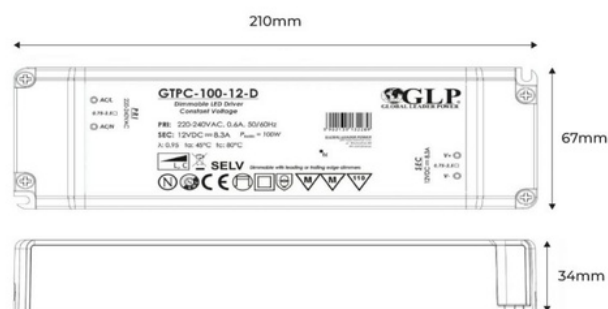

## Triac LED dimmbare Konstantspannungs-Stromversorgung 100W 24V

### Ref. GTPC-100-24-D

Die Schaltstromversorgungen der GTPC-D-Serie von Global Leader Power sind eine hervorragende Lösung, wenn wenig Platz zur Verfügung steht, um ein Netzteil zu montieren. ✓ Leistung 100W ✓ Nennspannung: 24V ✓ Ausgangsstrom: 4,20A

### Produktdaten

Zertifikate	CE, ROHS
Abmessungen (mm) LxHxh	210 x 67 x 34
Garantie	3 Jahre
Maximale Intensität (A)	4.1
IP	IP40
Leistung (W)	100
Temperaturbereich	-20°C ? +60°C
Ausgangsspannung (V)	24V
Nennspannung (V)	220 - 240 V AC

## Produktvarianten

Artikelnummer

Eigenschaften

GTPC-100-24-D