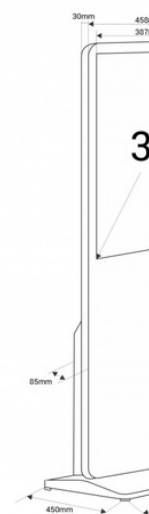

Full HD LCD-Innenwerbedisplay - 32" - Touch - Android - 4GB + 32GB

32" Taktiver Innenwerbe-Token. Es zeichnet sich durch ein schlichtes und elegantes Design aus, das aus langlebigen Materialien und hochwertigen Oberflächen gefertigt ist. Reproduzieren Sie Bilder in hoher Auflösung, um große Sichtbarkeit und visuellen Eindruck zu gewährleisten. Die Einrichtung ist sehr einfach, da es ein Android-Betriebssystem verwendet. Der Inhalt kann entweder über USB oder online über Software projiziert werden. Diese vielseitige digitale Beschilderungslösung wird Kunden in Einkaufszentren, Geschäften oder Restaurants anziehen, ihre Aufmerksamkeit erregen und den Umsatz steigern. Kapazität: RAM: 4GB - Speicher: 32GB Produkt unterliegt speziellen Versandbedingungen im Festland und den Balearen: +100€ zzgl. MwSt. Versandkosten - Keine zusätzlichen Rabatte oder Gutscheine akzeptiert

Produktdaten

Verwendung (NICHT VERWENDEN)	Berührbar (benutzen), Nicht berührbar (verwenden)
Speicherung	32GB
Lautsprecher	2 X 5W
Hoch	1610mm
Breite	450mm
Audio	MP3, M4A, WAV, WMA
Zertifikate	CE, ROHS
Farben	16,7 Millionen
Konnektivität	Bluetooth 4.2, Ethernet, HDMI-EINGANG, USB, Wi-Fi (2,4 GHz), Wi-Fi (802.11b/g/n), Ethernet 100Mbps, Ethernet 100Mbps
Frequenz (Hz)	1,9GHz
Benutzungsfrequenz	Intensiv
Garantie	Nach gesetzlicher Garantie: 3 Jahre
GPU	Mali-G31 / Vier Kerne
Bilder	JPG, BMP, PNG
IP	IP20
Lang	450mm
Helligkeit	350 cd/m ²
Zoll	32"
RAM	4GB
Temperaturbereich	-20°C~70°C
Vermietung	Ja
Beschluss	1920 x 1080
Betriebssystem	Android 9
Berührbar	Ja
Nennspannung (V)	220 - 240 V AC
Antwortzeit	8 ms
Anzeigeart	LCD
Außengebrauch	Nein