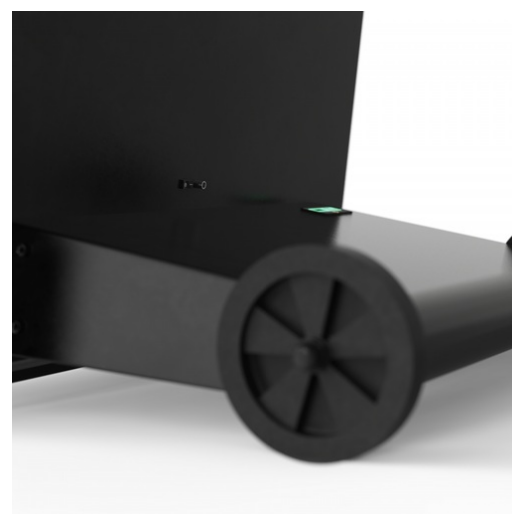

## Totem à affichage dynamique mobile de 43" - Full HD LCD - Avec roulettes et batterie

Ref. YGADMA03B-N

Affichage publicitaire innovant avec un design élégant et un écran LCD haute résolution de 43". En incorporant des roues et une batterie, il peut être facilement transporté en fonction des besoins. Reproduire des images en haute définition, garantissant une grande visibilité et un impact visuel, même à de longues distances. Idéal pour les entreprises telles que les restaurants et les grands magasins, cette solution polyvalente et mobile attirera les clients, capturant leur attention et augmentant les ventes. Produit soumis à des conditions d'expédition spéciales en mainland et aux îles Baléares : frais d'expédition + 100€

### Caractéristiques du produit

Stockage	32 Go
Certificats	CE, ROHS
Couleurs	16,7 millions
Connectivité	Wifi, LAN, USB 2.0
Fréquence d'utilisation	normal
Garantie	Selon la garantie légale : 3 ans
IP	IP20
Pouces	43"
RAM	2 Go
Rapport de contraste	1000:1
Location	Oui
Résolution	1920 x 1080
Système d'exploitation	Android 11
Tactile	Non
Tension Nominale (V)	230
Type d'affichage	LCD

Usage extérieur	Non
CPU	RK3288