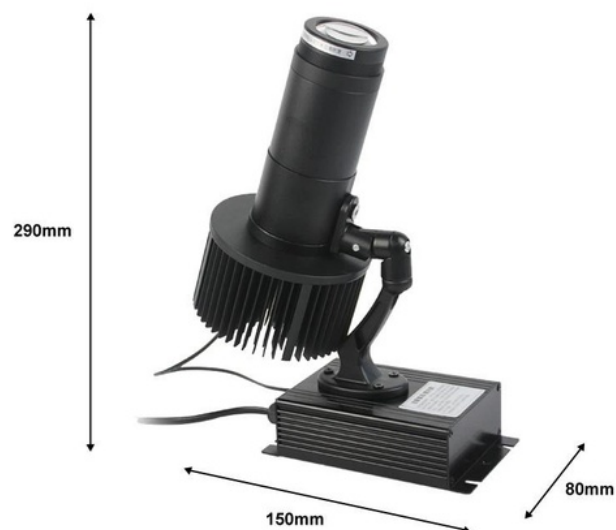

Projecteur LED GOBO 30W fixe - Intérieur - Optique 20° - IP20

Ref. BLP30I-F

Projecteur LED GOBO FIXE avec une puissance de 30W pour projeter des logos, des images et des badges à l'intérieur. Les projecteurs de logos sont également connus sous le nom de LED GOBO, projecteur GOBO, ou GOBO LED. Projets des images statiques en haute définition. Utilisation intérieure (IP40). Optique 20° avec mise au point manuelle réglable. Il atteint une portée de 7 à 20 mètres dans l'obscurité et de 4 à 6 mètres en plein jour, avec une intensité lumineuse de 2200 lumens. Barcelona LED propose un service de gravure au laser pour les logos sur verre miroir. L'achat du projecteur inclut la gravure d'un premier logo jusqu'à 4 couleurs gratuitement (délai de livraison estimé : 10-15 jours).

Caractéristiques du produit

Certificats	CE, ROHS
Classe d'efficacité énergétique	A+ (2021)
CRI	80-85
Dimmer	Non
Fréquence (Hz)	50 - 60
Fréquence d'utilisation	normal
Garantie	Selon la garantie légale : 3 ans
IP	IP40
Lumens (Lm)	3200
Matériau	Métal
Matériau diffuseur	Cristal
Puissance (W)	30
Tension Nominale (V)	110 - 240 V CA
Tonalité	Blanc froid
UGR	Non
Usage extérieur	Non
Durée de vie (h)	trente mille

Variantes du produit

Référence

Attributs

BLP30I-F