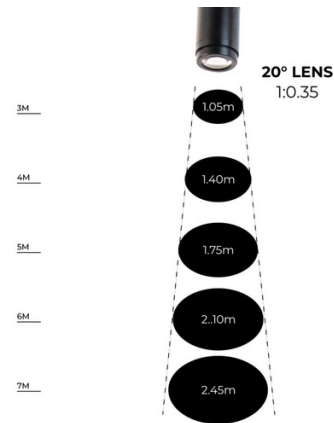

15W
IP20
LED

Projecteur LED GOBO pour rail monophasé intérieur - 15W - Optique 20° - IP20

Ref. BLP15I-MON-F

Projecteur LED GOBO de 15W pour projeter des logos, des images et des emblèmes à l'intérieur. Les projecteurs de logos sont également connus sous le nom de LED GOBO, projecteur GOBO, ou GOBO LED. Projets images fixes en haute définition. Il est conçu pour être installé sur rails intérieurs monophasés. Optique 20° avec mise au point réglable manuellement. Comprend une télécommande (pile A23-12V non incluse) pour la projection fixe ou rotative, marche et arrêt. Il atteint une portée de 3 à 4 mètres dans l'obscurité et de 2 à 3 mètres en plein jour, avec une intensité lumineuse de 1300 lumens. Barcelona LED propose un service de gravure au laser pour des logos sur verre miroir. L'achat du projecteur inclut la gravure d'un premier logo jusqu'à 4 couleurs gratuitement (délai de livraison estimé : 10-15 jours).

Caractéristiques du produit

Certificats	CE, ROHS
Classe d'efficacité énergétique	F
CRI	80-85
Dimensions (mm) LxIxh	Ø50 x 195 x 280
Conducteur	Intérieur
Fréquence (Hz)	50 - 60
Garantie	Selon la garantie légale : 3 ans
IP	IP20
Lumens (Lm)	1300
Matériau	Aluminium
Matériau diffuseur	Cristal
Montage	Surface
Orientable	Oui
Puissance (W)	quinze
Plage de température	-20°C à +50°C
Capteur	Non
Tension Nominale (V)	100-240V
Type de rail	Monophasé
Type de LED	Chip OSRAM
Usage extérieur	Non
Durée de vie (h)	trente mille