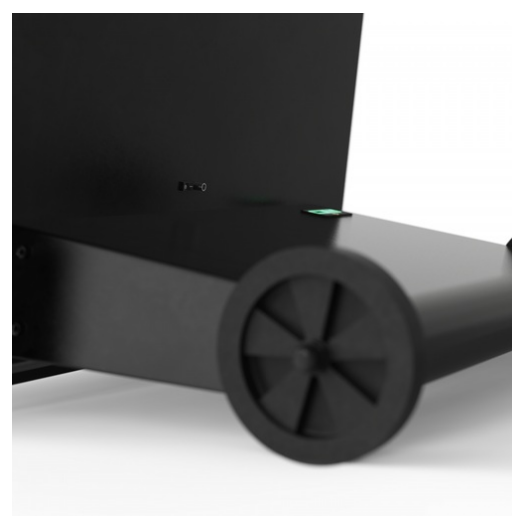

Display publicitário portátil LCD 43"- LCD Full HD- Com rodas e bateria - IP20

Ref. YGADMA03B-N

Display publicitário inovador com um design elegante e tela LCD de alta resolução de 43". Ao incorporar rodas e uma bateria, pode ser facilmente transportado conforme as necessidades. Reproduza imagens em alta definição, garantindo ótima visibilidade e impacto visual, mesmo a longas distâncias. Ideal para negócios como restaurantes e grandes lojas, esta solução versátil e móvel atrairá clientes, capturando sua atenção e aumentando as vendas. Produto sujeito a condições especiais de envio no continente e nas Ilhas Baleares: +100€ de custos de envio

Dados do produto

Armazenamento	32GB
Certificados	CE, ROHS
Cores	16,7 milhões
Conectividade	Wifi, LAN, USB 2.0
Frequência de uso	normal
Garantia	Segundo a garantia legal: 3 anos
IP	IP20
Polegadas	43"
RAM	2GB
Relação de contraste	1000:1
Aluguel	Sim
Resolução	1920 x 1080
Sistema operacional	Android 11
Toque	Não
Tensão Nominal (V)	230
Tipo de Display	LCD

Uso Exterior	Não
CPU	RK3288

Variantes do produto

Referência

Atributos

YGADMA03B-N