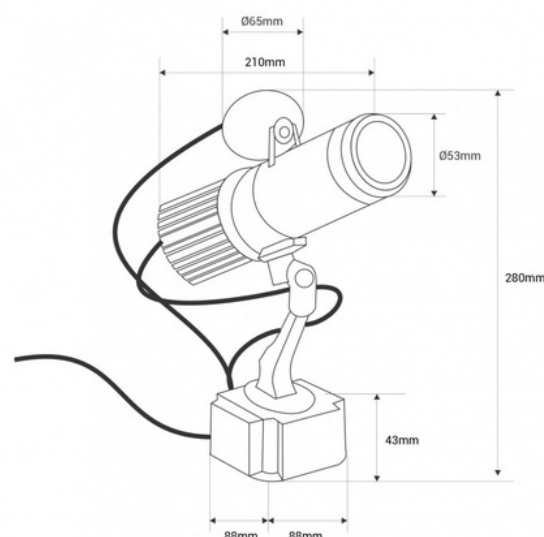

## Projektor LED GOBO 15W rotativo para interior - Ótica 20° - IP20

Ref. BLP10I-R

Projektor LED GOBO Rotativo de 15W para projetar logotipos, imagens e insígnias em ambientes internos. Projetores de logotipo também são conhecidos como LED GOBO, projetor GOBO ou GOBO LED. Projetos imagens paradas e rotativas em alta definição. Uso interno (IP20). Óptica de 20° com foco ajustável manualmente. Inclui um controle remoto (bateria A23-12V não incluída) para ligar, desligar, projeção fixa ou rotativa. Ele atinge uma distância de 3-4 metros no escuro e 2-3 metros à luz do dia, com uma luminosidade de 1300 lúmens. Barcelona LED oferece serviço de gravação a laser para logotipos em vidro espelhado. A compra da lâmpada do projetor inclui a gravação de um logotipo inicial de até 4 cores sem custo adicional (prazo estimado de entrega: 10-15 dias).

### Dados do produto

Certificados	CE, ROHS
Classe de eficiência energética	F
CRI	80-85
Dimerizável	Não
Motorista	Interno
Frequência (Hz)	50 - 60
Frequência de uso	normal
Garantia	Segundo a garantia legal: 3 anos
IP	IP20
Kelvin (K)	6000
lúmens (Lm)	1300
Material	Metal
Material difusor	Cristal
Montagem	Superfície
Orientável	Sim
Potência (W)	quinze
Faixa de temperatura	-20°C ~ +40°C
Sensor	Não
Tensão Nominal (V)	220 - 240 V CA
Tipo de LED	COB
Tonalidade	Branco frio
UGR	Não