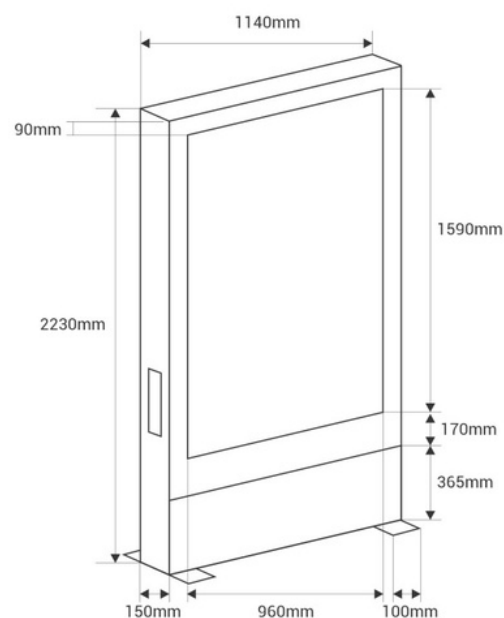

Display LED publicitário para exterior P3 - Full color

Ref. DLED-EXT-P3.0

O Display de Publicidade LED em Cores Completas com sistema de controle NovaStar é uma das opções mais inovadoras no mercado. Este totem permite a reprodução de imagens e vídeos, garantindo grande visibilidade e impacto visual. Perfeito para instalação em praças, terminais de transporte, parques, centros comerciais, entre outros. Esta solução de sinalização digital versátil atrairá clientes, capturando sua atenção e aumentando as vendas. Produto sujeito a condições especiais de envio no continente e Ilhas Baleares: +100€ +IVA de custos de envio - Não são aceites descontos ou cupons adicionais

Dados do produto

Armazenamento	32GB
Alto	2230mm
Largura	150mm
Áudio	MP3, WAV, WMA
Certificados	CE, ROHS
Conectividade	Wifi, RJ45 (Ethernet), USB
Formato de imagem	9:16
Garantia	Segundo a garantia legal: 3 anos
Imagens	GIF, JPG, JPEG, PNG
IP	IP56
Largo	1140mm
Luminosidade	4500cd/m ²
Material	Metal
RAM	1GB
Aluguel	Sim
Resolução	312 x 520 pontos
Toque	Não
Tensão Nominal (V)	220 - 240 V CA
Tipo de Display	LED
Uso Exterior	Sim
Vídeo	MPEG4, H.264, VP8