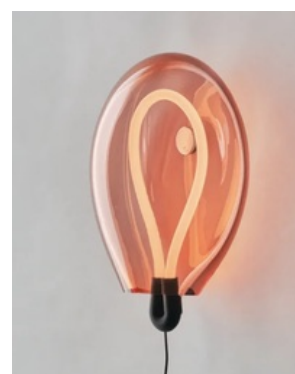

Arandela de parede LED cristal "GLOBO" 8W - Cores

Dados do produto

Cor da carcaça Amarelo (usar), Azul (usar), Rosa (), Verde (), laranja (usar)

Variantes do produto

Referência

Atributos

Referência

Atributos

L2034-AM

Cor da carcaça: Amarelo (usar)

L2034-AZ

Cor da carcaça: Azul (usar)

L2034-NA

Cor da carcaça: laranja (usar)

Referência

Atributos

L2034-SA

Cor da carcaça: Rosa ()

L2034-VE

Cor da carcaça: Verde ()