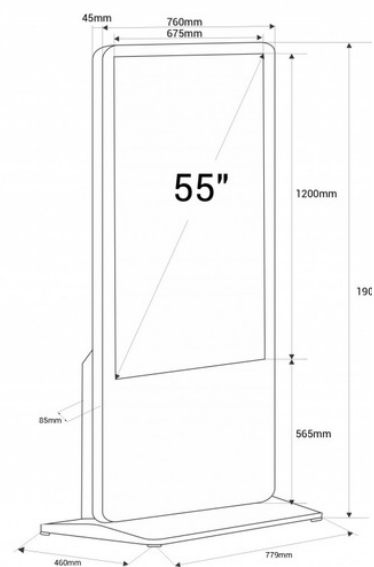

Display LCD Full HD de 55" para publicidade interior - Tátil / Não tátil - Android

Totem de publicidade interna para 55" disponível nas versões touch e não-touch. Apresenta um design simples e elegante, feito com materiais duráveis e acabamentos de qualidade. Reproduza imagens em alta definição, garantindo uma grande visibilidade e impacto visual. O seu setup é muito simples, pois possui um sistema operacional Android. O conteúdo pode ser projetado via USB ou online através de software. Essa versátil solução de sinalização digital irá atrair clientes em shoppings, lojas ou restaurantes, capturando sua atenção e aumentando as vendas. Produto sujeito a condições especiais de envio no continente e Ilhas Baleares: +100€ +IVA de custos de envio - Não são permitidos descontos ou cupons adicionais

Dados do produto

Uso (NÃO USAR)	Toque (usar), No tátil (usar)
Armazenamento	32GB
Alto-falantes	2 X 5W
Áudio	MP3, M4A, WAV, WMA
Certificados	CE, ROHS
Cores	16,7 milhões
Conectividade	Bluetooth 4.2, Ethernet, ENTRADA HDMI, RJ45 (Ethernet), USB, Wi-Fi (2,4 GHz), Wi-Fi (802.11b/g/n)
Dimensões (mm) LxIxh	1900 x 779 x 460
Formato de imagem	PNG, BMP, JPEG
Frequência (Hz)	1,9GHz
Frequência de uso	Intensivo
Garantia	Segundo a garantia legal: 3 anos
GPU	Mali-G31 / Quatro núcleos
IP	IP20
Luminosidade	350 cd/m ²
Polegadas	55"
RAM	4GB
Faixa de temperatura	-20°C~70°C
Aluguel	Sim
Resolução	1920 x 1080
Sistema operacional	Android 9
Toque	Não, Sim
Tensão Nominal (V)	220 - 240 V CA
Tempo de resposta	8 ms
Tipo de Display	LCD
Uso Exterior	Não
Vídeo	MPEG4, WMV, VP8
CPU	T972 - Cuatro núcleos