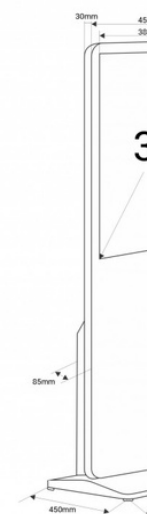

Painel digital LCD 32" Full HD para interior - Tátil - Android - 4 GB + 32 GB

32" Totem de Publicidade Tátil Interna. Apresenta um design simples e elegante, feito com materiais duráveis e acabamentos de qualidade. Reproduza imagens em alta definição, garantindo ótima visibilidade e impacto visual. Seu setup é muito simples, pois possui um sistema operacional Android. O conteúdo pode ser projetado via USB ou online através de software. Essa solução versátil de sinalização digital atrairá clientes em shoppings, lojas ou restaurantes, capturando sua atenção e aumentando as vendas. Capacidade: RAM: 4GB - Armazenamento: 32GB
 Produto sujeito a condições especiais de envio no continente e nas Ilhas Baleares: custos de envio de +100€+IVA - Nenhum desconto ou cupom adicional aceito

Dados do produto

Uso (NÃO USAR)	Toque (usar), No tátil (usar)
Armazenamento	32GB
Alto-falantes	2 X 5W
Alto	1610mm
Largura	450mm
Áudio	MP3, M4A, WAV, WMA
Certificados	CE, ROHS
Cores	16,7 milhões
Conectividade	Bluetooth 4.2, Ethernet, ENTRADA HDMI, USB, Wi-Fi (2,4 GHz), Wi-Fi (802.11b/g/n), Ethernet 100Mbps, Ethernet 100Mbps
Frequência (Hz)	1,9GHz
Frequência de uso	Intensivo
Garantia	Segundo a garantia legal: 3 anos
GPU	Mali-G31 / Quatro núcleos
Imagens	JPG, BMP, PNG
IP	IP20
Largo	450mm
Luminosidade	350 cd/m ²
Polegadas	32"
RAM	4GB
Faixa de temperatura	-20°C~70°C
Aluguel	Sim
Resolução	1920 x 1080
Sistema operacional	Android 9
Toque	Sim
Tensão Nominal (V)	220 - 240 V CA
Tempo de resposta	8 ms
Tipo de Display	LCD
Uso Exterior	Não

Vídeo	MPEG4, WMV, VP8
CPU	T972 - Cuatro núcleos

Variantes do produto

Referência	Atributos	
DLS32-V2-4+32	Uso (NÃO USAR): No tátil (usar)	
DLS32-V2-4+32-T	Uso (NÃO USAR): Toque (usar)	