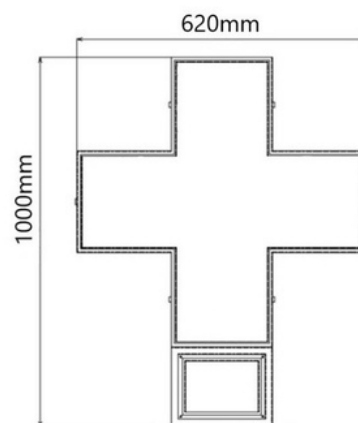

Cruz de farmácia LED RGB colorida programável P6 - Exterior

Ref. DP6

Cruz de farmácia LED para exterior RGB com estrutura metálica verde. Claramente programável via WiFi. Inclui um módulo padrão para exibir a data e a hora e um módulo de temperatura e umidade. Ele acomoda várias cenas e efeitos que permitem uma configuração personalizável. Sendo um modelo RGB com cores e designs variáveis, é possível programar o cruzamento de acordo com o tipo de estabelecimento: farmácias, parafarmácias, clínicas médicas, clínicas dentárias, consultórios veterinários, óticas, etc. É fácil de configurar, perfeito para destacar e promover seu negócio.

Dados do produto

Certificados	CE, ROHS
Conectividade	Wifi
Motorista	Interno
Formato de imagem	GIF, JPEG, PNG, TIF
Garantia	Segundo a garantia legal: 3 anos
Imagens	GIF, JPG
IP	IP65
Material	Metal
Montagem	Superfície
Apresentação	P6
Aluguel	Sim
Tensão Nominal (V)	230V CA
Tonalidade	RGB
Uso Exterior	Sim
Uso Recomendado	Farmácias
Vida útil (h)	30000
Vídeo	FLV, MP4