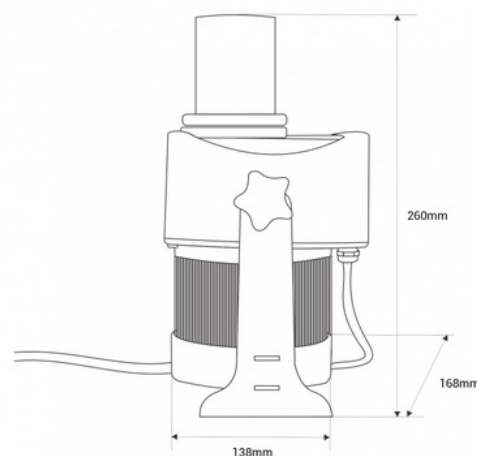

## Proyector de logos LED GOBO 80W rotativo exterior - IP65

Ref. BLP80E-R

Proyector LED GOBO de alta potencia (80W) para proyección de logotipos, imágenes e insignias en exterior. Los proyectores de logo son conocidos también como LED GOBO, proyector GOBO o GOBO LED. Proyecta imágenes giratorias o fijas en alta definición. Uso exterior (IP65). Óptica 20° con enfoque ajustable manualmente. Excelente visibilidad de imágenes, con una intensidad lumínica de 8000 lúmenes. Incorpora un controlador LED IC que asegura la estabilidad de la luz en un amplio voltaje: de 110 - 240V/AC. Barcelona LED ofrece el servicio de grabado de logotipos por láser en los cristales espejo. La compra del foco proyector incluye el grabado de un primer logo en hasta 4 colores de forma gratuita (tiempo estimado de entrega: 10-15 días).

### Datos del producto

Certificados	CE, ROHS
Clase eficiencia energética	A+ (2021)
CRI	80-85
Dimensiones (mm) LxIxh	260 x 168 x 138
Dimmable	No
Driver	Externo
Frecuencia (Hz)	50 - 60
Frecuencia de uso	normal
Garantía	Según garantía legal: 3 años
IP	IP65
Kelvin (K)	6000
Lumens (Lm)	8000
Material	Metal
Material difusor	Cristal
Orientable	Sí
Potencia (W)	80
Rango temperatura	-30°C ~ +55°C
Sensor	No
Tensión Nominal (V)	230V AC
Tipo de LED	COB
Tonalidad	Blanco frío
UGR	No